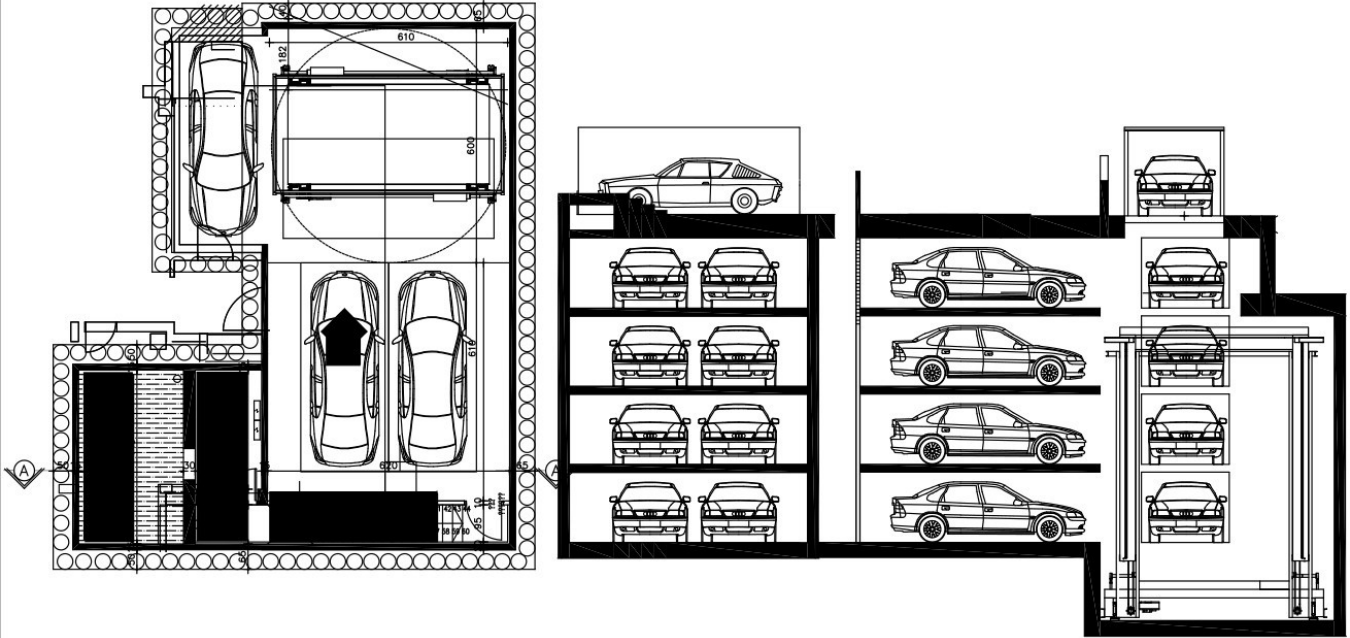

SISTEMA DI PARCHEGGIO A LIVELLI INTERRATI CON POSTAZIONI PARALLELE

BSP Engineering sas
sede: via Bargnani 12 25135 Brescia
TEL 342 80465486