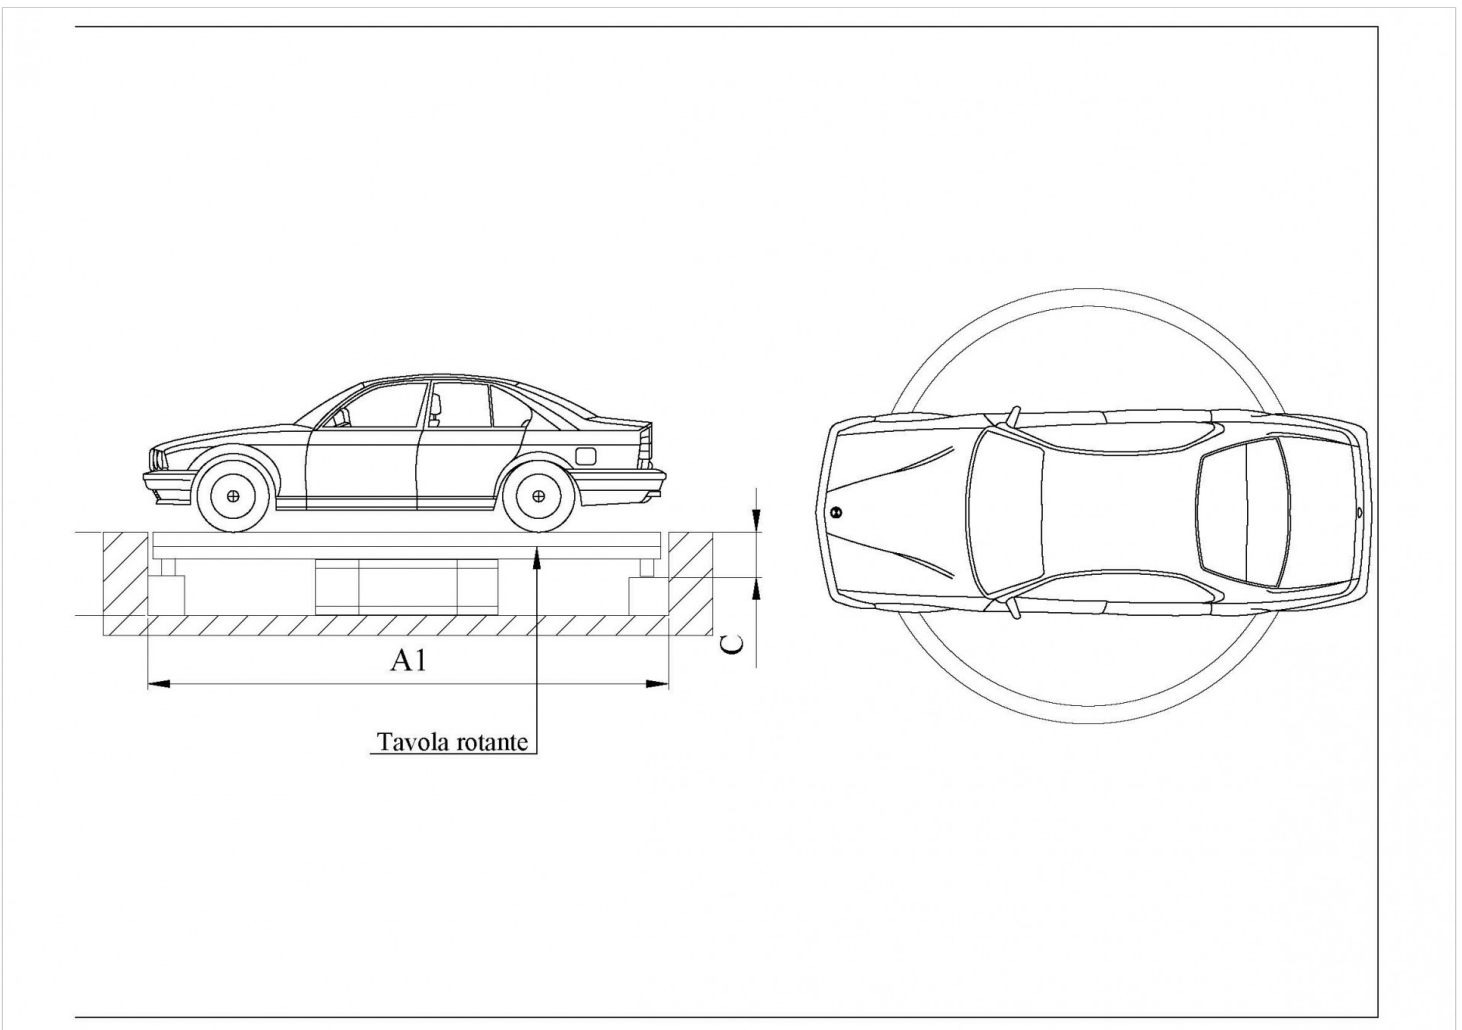

PLATE-FORME TOURNANTE

Système de rotation pour automobiles.

Votre système manutention approprié pour résoudre le problème du manque d'espace nécessaire pour manœuvrer la voiture qui, grâce à une plate-forme tournante, a la possibilité de placer le véhicule en le sens souhaité par le client et éliminer les risques qui en résultent.

Capacité de charge maximale 3000 Kg.

Taille personnalisable.

ESEMPI REALI

DISEGNI TECNICI

SIZES ON CUSTOMER REQUEST

RENDERING