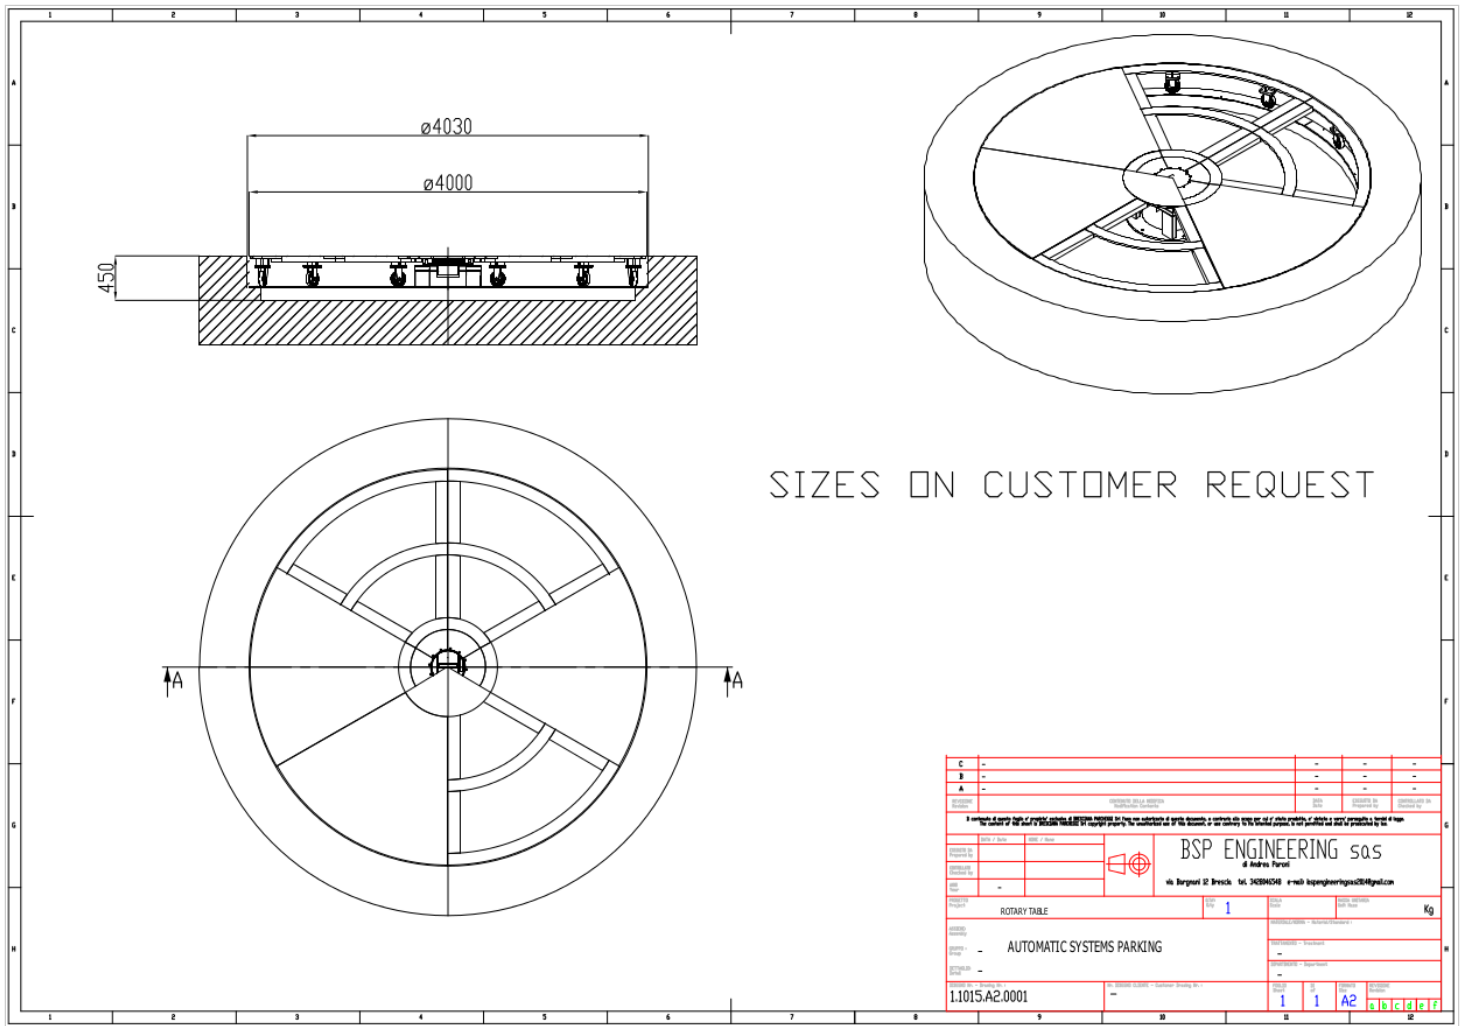

PLATE-FORME TOURNANTE

Système de rotation pour automobiles.

Votre système manutention approprié pour résoudre le problème du manque d'espace nécessaire pour manœuvrer la voiture qui, grâce à une plate-forme tournante, a la possibilité de placer le véhicule en le sens souhaité par le client et éliminer les risques qui en résultent.

Capacité de charge maximale 3000 Kg.

Taille personnalisable.

ESEMPI REALI

DISEGNI TECNICI

SIZES ON CUSTOMER REQUEST

RENDERING